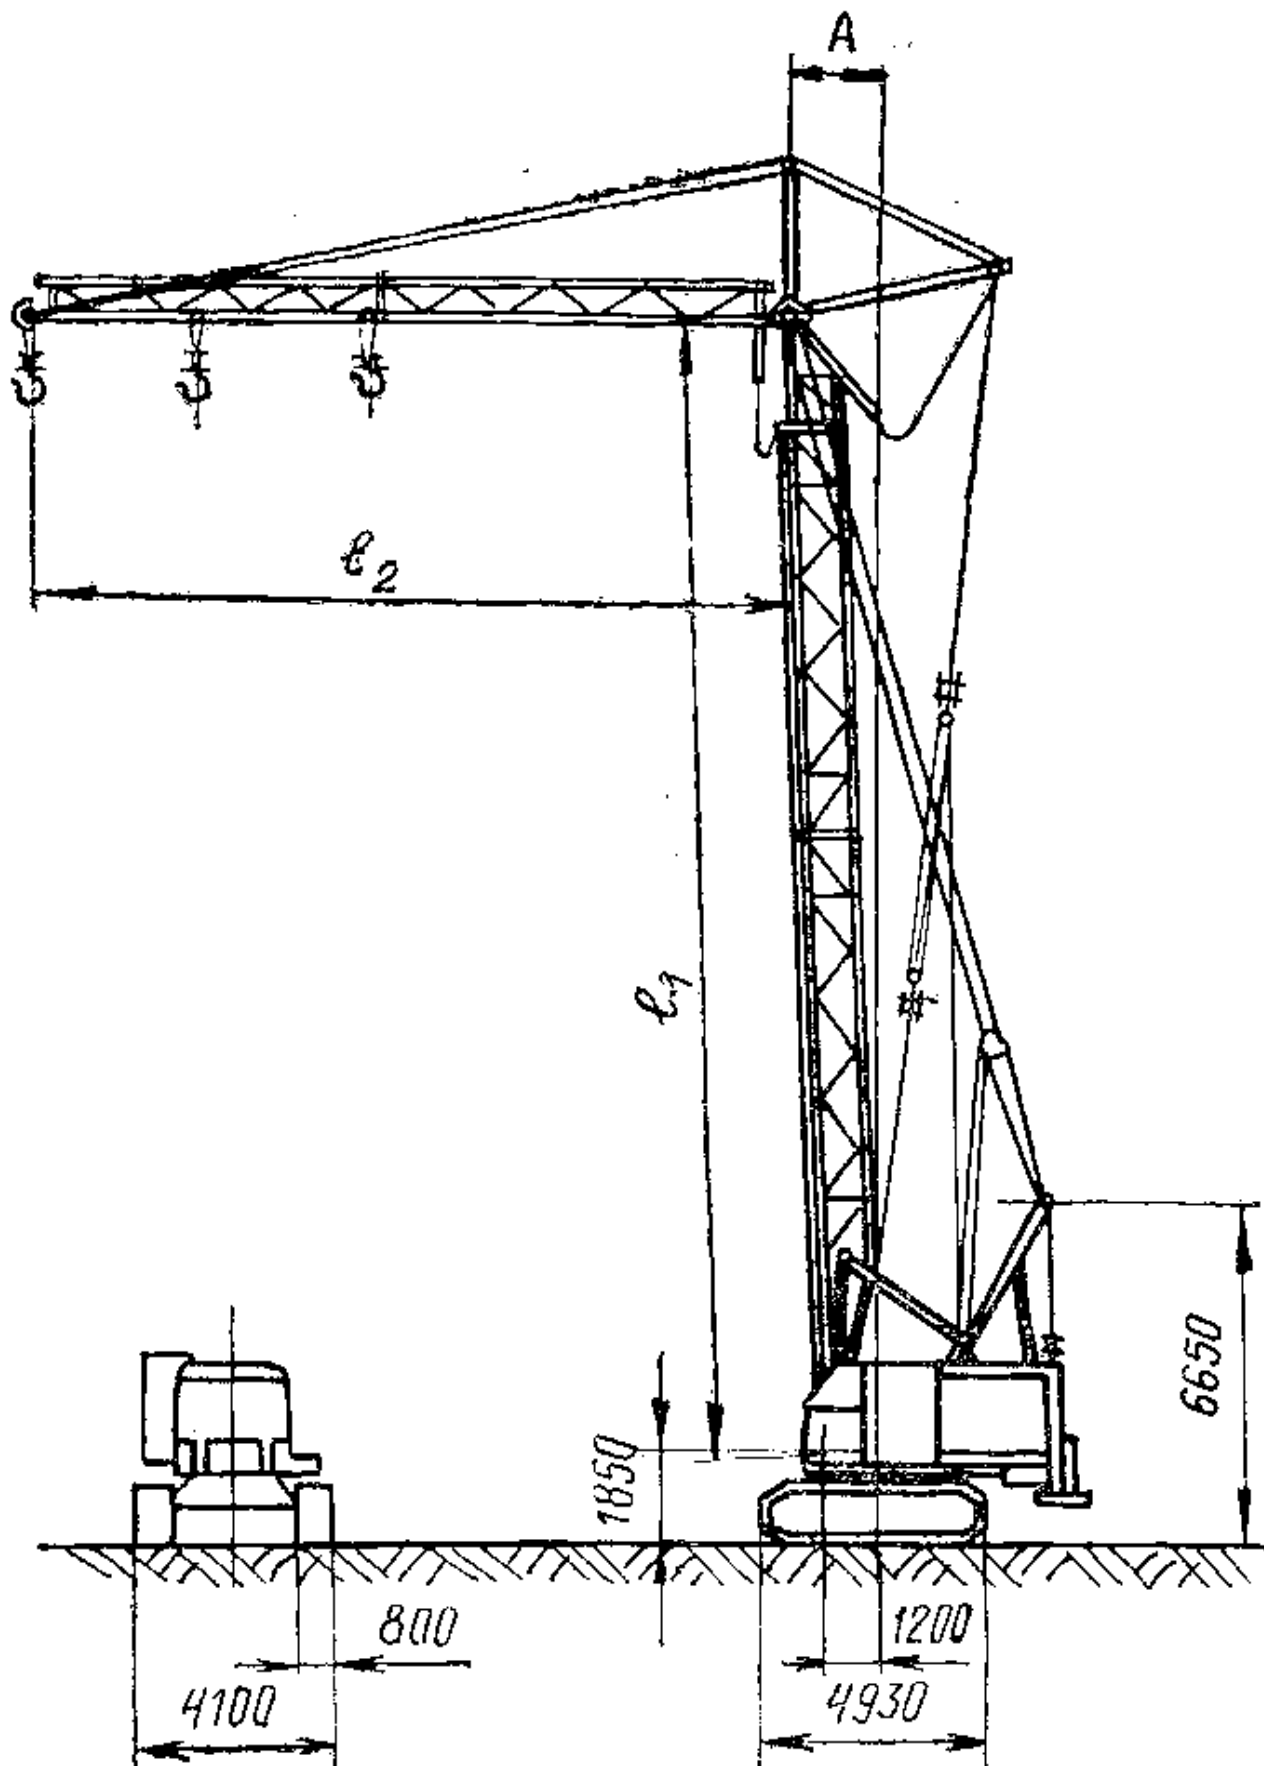

Кран гусеничный СКГ- 401.

Масса крана: со стреловым оборудованием -60,6 тонн.,
 с бешено – стреловым оборудованием – 70,8 тонн.
 Масса противовеса – 14 тонн
 Изготовитель – Раменский механический завод