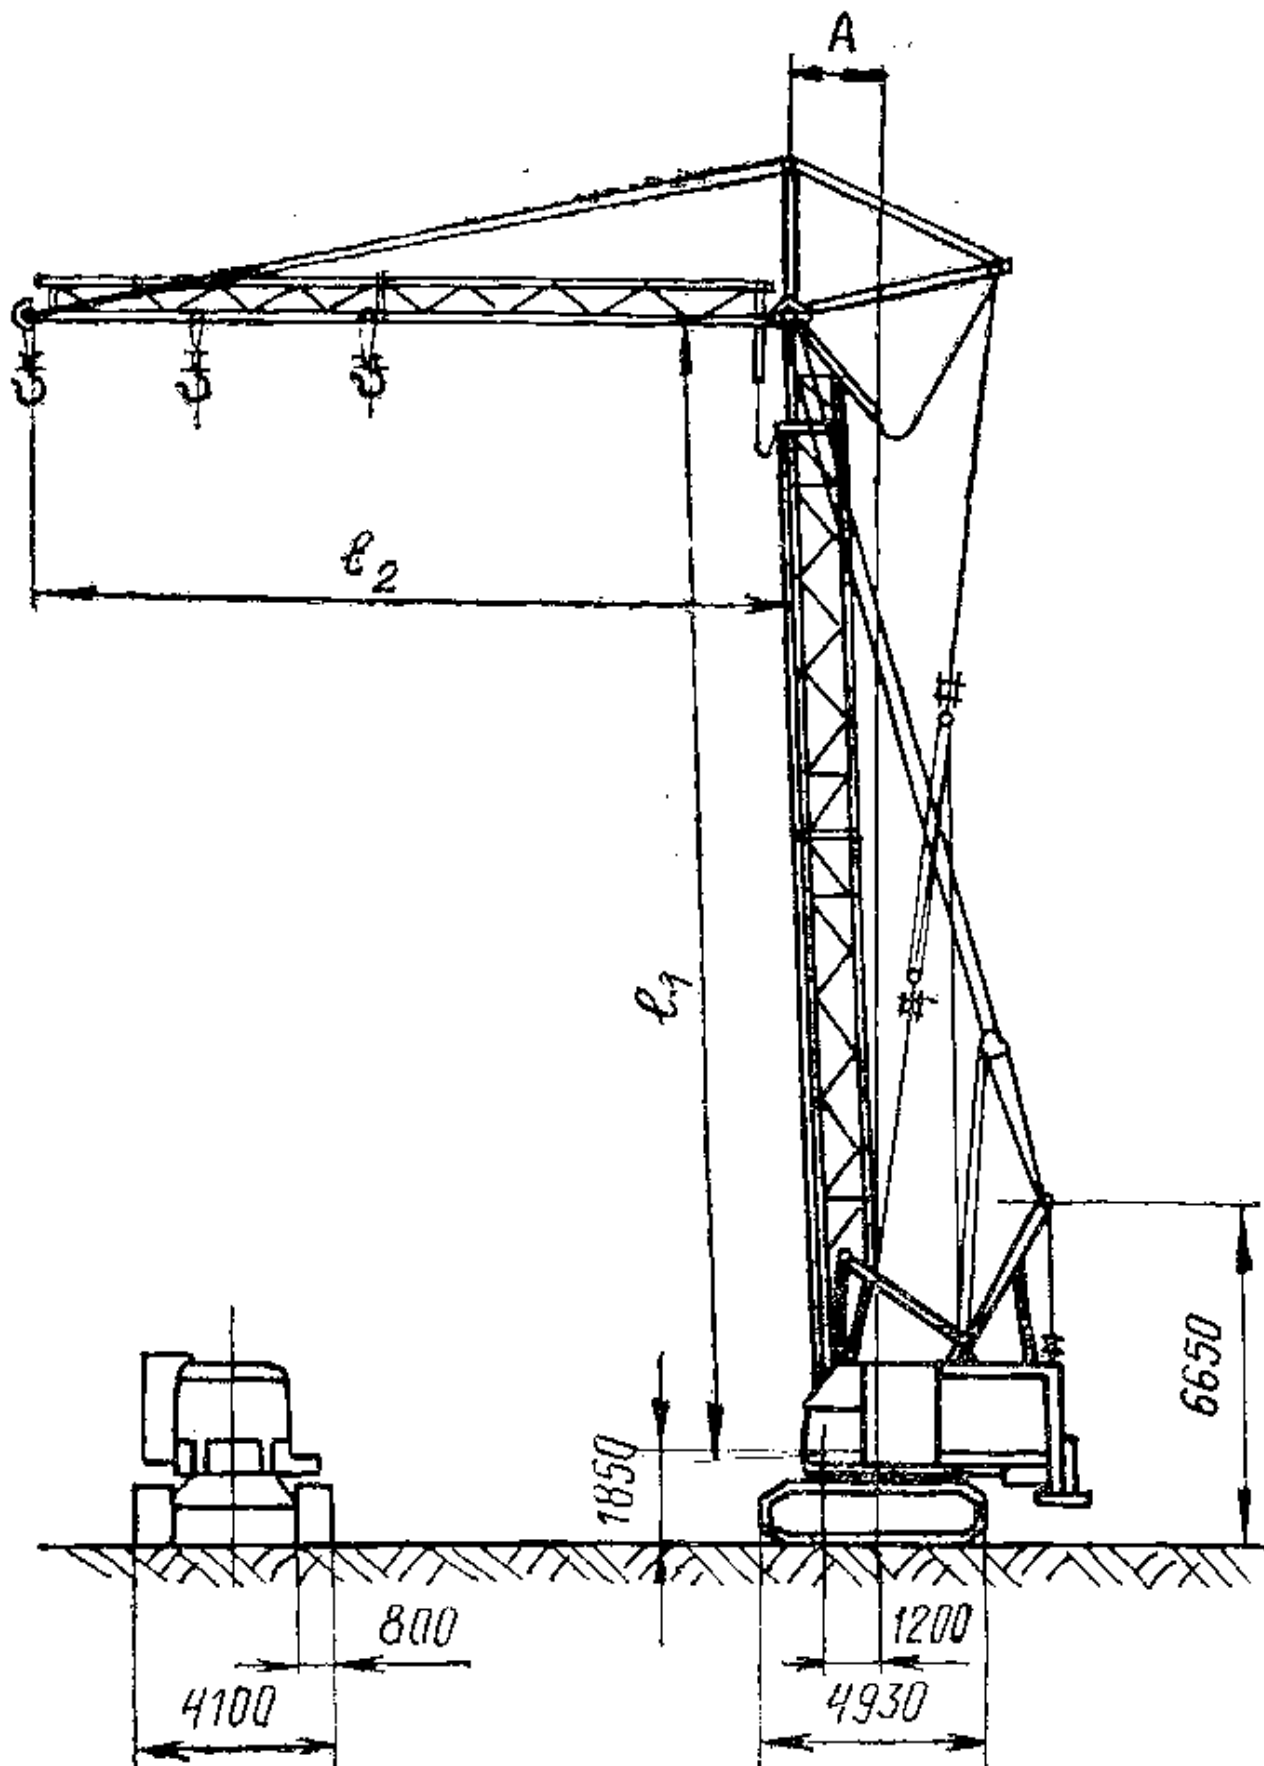

Кран гусеничный СКГ- 401.

Масса крана: со стреловым оборудованием -60,6 тонн.,  
 с бешено – стреловым оборудованием – 70,8 тонн.  
 Масса противовеса – 14 тонн  
 Изготовитель – Раменский механический завод