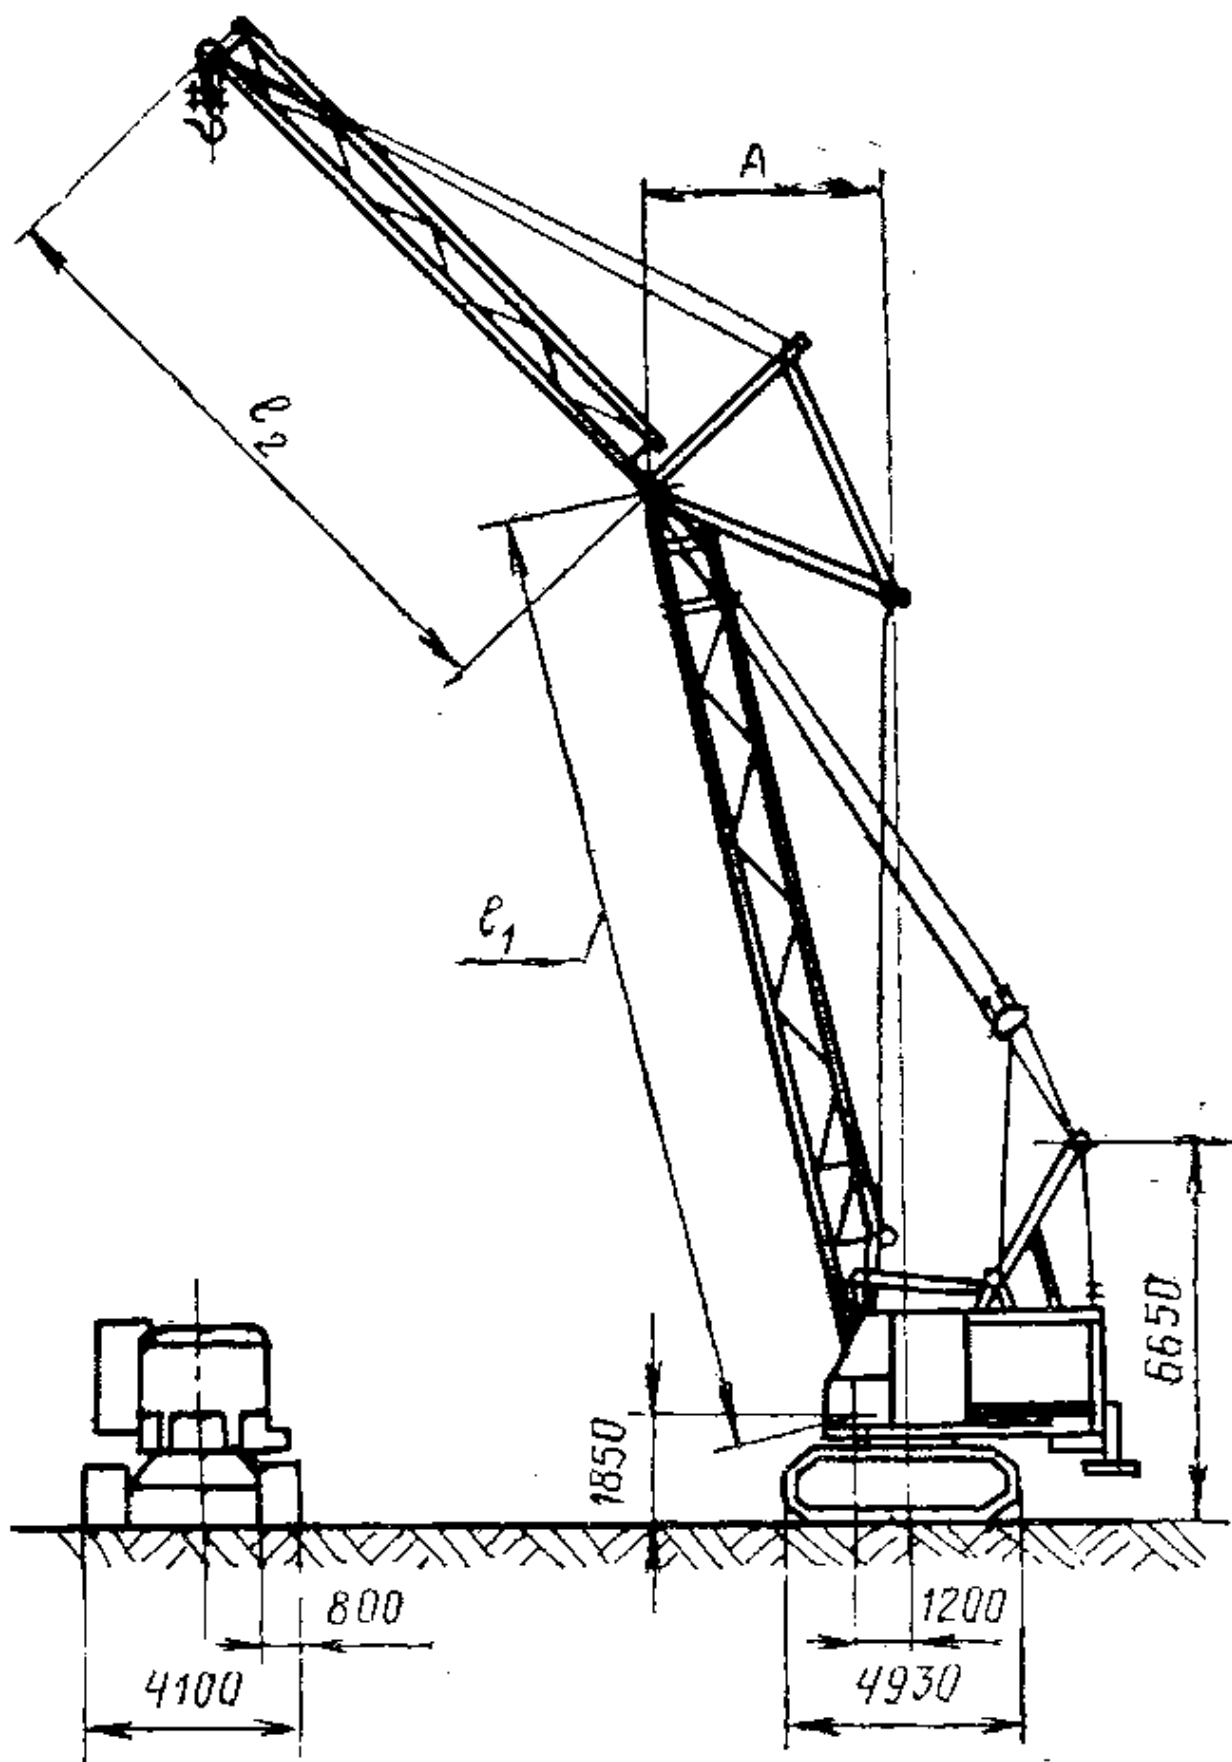

Кран гусеничный СКГ- 401.

Масса крана: со стреловым оборудованием -60,6 тонн.,
 с бешено – стреловым оборудованием – 70,8 тонн.
 Масса противовеса – 14 тонн
 Изготовитель – Раменский механический завод