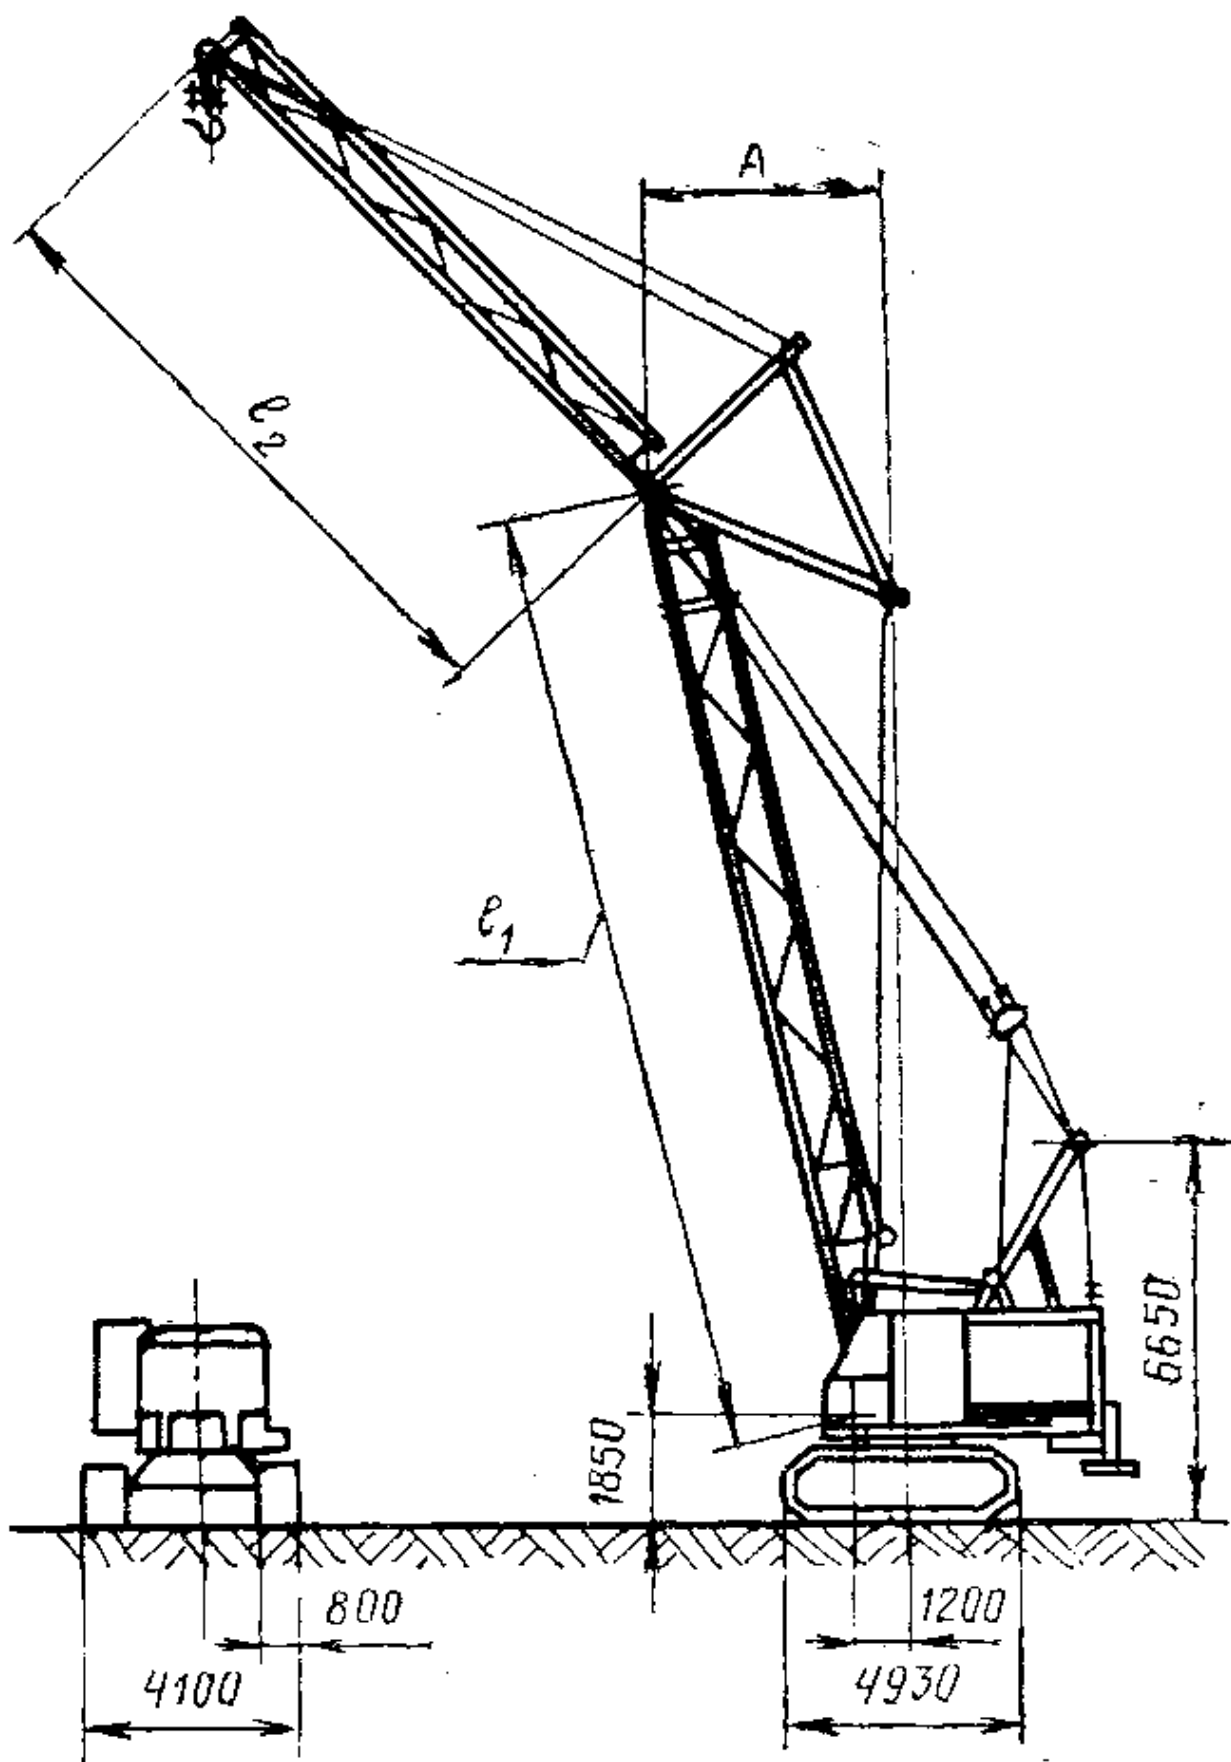

Кран гусеничный СКГ- 401.

Масса крана: со стреловым оборудованием -60,6 тонн.,  
 с бешено – стреловым оборудованием – 70,8 тонн.  
 Масса противовеса – 14 тонн  
 Изготовитель – Раменский механический завод